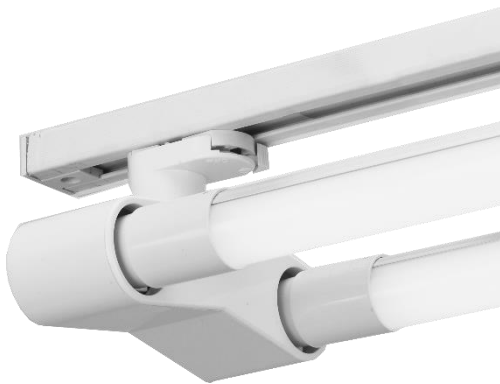

令和2年1月21日

お客様各位

株式会社 **カメダデンキ**

大阪・東京・福岡・名古屋 営業部
〒570-0002 守口市佐太中町6-4 7-7
TEL 06-6901-1001 FAX 06-6901-1111

Kameda レールソケットW(2灯用)新発売のお知らせ

拝啓 貴社益々ご清栄のこととお慶び申し上げます。日頃は格別のご愛顧を賜り誠に有り難うございます。

さて、ご愛用いただいております Kameda レールソケットW (2灯用) につきまして、取り付け方法改善のため仕様変更をして新発売しました。レールソケットの位置合わせ、固定、LED取り付けがより簡単にできるようになりました。旧型は在庫限りの販売とさせていただきます。(工事用の個箱包装なしは、未だ在庫がございます)

お客様にはご迷惑をお掛けしますが、何卒ご理解ご了承の程よろしくお願い申し上げます。

敬具

記

- *対象製品 : Kameda レールソケットW (2灯用)
- *型番 : KRS-2A-WH 在庫限り
新発売 KRS-2CS-WH
新発売 KRS-2CS-BK
- *仕様変更 : 取り付け方法の変更

新発売

変更前 (取付例)

変更後 (取付例)

レールソケット本体は90°回転してレールに嵌める方法に変更、スライドして位置を合わせ、ストッパーで固定する。