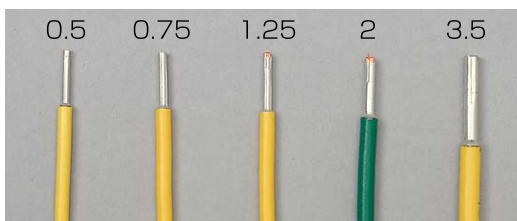

Kameda コス・スリーブ COS-sleeve

0.5 ~ 3.5 mm² サイズフリー圧縮工具

**ACP-SF1
新発売**

より線端末スリーブ

裸スリーブ

型番	適合電線			サイズ(mm)		適応工具
	電線サイズ(mm ²)	導体外径(mm)	AWG電線	内径D1	長さL1	
COS-0.5-11N	0.5	0.9	AWG20~24	1.1	11	ACP-SF1
COS-0.75-11N	0.75	1.2	AWG18~20	1.3	11	
COS-1.25-11N	IV1.25	1.35	—	1.45	11	
COS-1.25K-11N	KIV1.25	1.5	AWG16	1.6	11	
COS-2-11N	2	1.8	AWG14	1.9	11	
COS-3.5-18N	3.5	2.4	AWG12	2.5	18	

絶縁キャップ付

型番	適合電線			サイズ(mm)			適応工具
	電線サイズ(mm ²)	導体外径(mm)	AWG電線	内径D1	長さL1	長さL2	
COS-0.5-11NC	0.5	0.9	AWG20~24	1.1	11	18	ACP-SF1
COS-0.75-11NC	0.75	1.2	AWG18~20	1.3	11	18	
COS-1.25-11NC	IV1.25	1.35	—	1.45	11	18	
COS-1.25K-11NC	KIV1.25	1.5	AWG16	1.6	11	18	
COS-2-11NC	2	1.8	AWG14	1.9	11	20	
COS-3.5-18NC	3.5	2.4	AWG12	2.5	18	28	

※L1(有効長)は裸スリーブに同じ

仕様

- RoHS対応品 ●材質:薄銅管、錫メッキ
絶縁キャップ…ナイロン

用途

- スマートメーター、積算電力計、ブレーカー、インバーターなどのより線を挿入接続する機器にご使用ください。
- 挿入型端子台、差し込みコネクタ、配線器具、照明器具、その他省エネ関連機器にも使用できます。

※入数、販売単位が10月より変更になります。詳しくはお問い合わせください。

株式会社 カメダデンキ