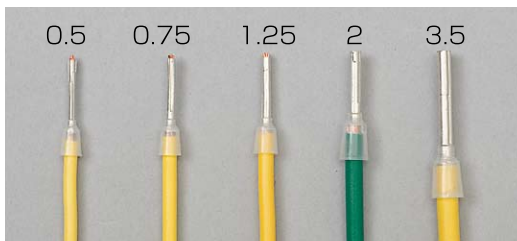

Kameda コス・スリーブ COS-sleeve

0.5 ~ 3.5 mm² サイズフリー圧縮工具

**ACP-SF1
新発売**

より線端末スリーブ

裸スリーブ

型番	適合電線			サイズ(mm)		適応工具
	電線サイズ(mm ²)	導体外径(mm)	AWG電線	内径D1	長さL1	
COS-0.5-11N	0.5	0.9	AWG20~24	1.1	11	ACP-SF1
COS-0.75-11N	0.75	1.2	AWG18~20	1.3	11	
COS-1.25-11N	IV1.25	1.35	—	1.45	11	
COS-1.25K-11N	KIV1.25	1.5	AWG16	1.6	11	
COS-2-11N	2	1.8	AWG14	1.9	11	
COS-3.5-18N	3.5	2.4	AWG12	2.5	18	

絶縁キャップ付

型番	適合電線			サイズ(mm)			適応工具
	電線サイズ(mm ²)	導体外径(mm)	AWG電線	内径D1	長さL1	長さL2	
COS-0.5-11NC	0.5	0.9	AWG20~24	1.1	11	18	ACP-SF1
COS-0.75-11NC	0.75	1.2	AWG18~20	1.3	11	18	
COS-1.25-11NC	IV1.25	1.35	—	1.45	11	18	
COS-1.25K-11NC	KIV1.25	1.5	AWG16	1.6	11	18	
COS-2-11NC	2	1.8	AWG14	1.9	11	20	
COS-3.5-18NC	3.5	2.4	AWG12	2.5	18	28	

※L1(有効長)は裸スリーブに同じ

仕様

- RoHS対応品 ●材質:薄銅管、錫メッキ
絶縁キャップ…ナイロン

用途

- スマートメーター、積算電力計、ブレーカー、インバーターなどのより線を挿入接続する機器にご使用ください。
- 挿入型端子台、差し込みコネクタ、配線器具、照明器具、その他省エネ関連機器にも使用できます。

※入数、販売単位が10月より変更になります。詳しくはお問い合わせください。

株式会社 カメダデンキ