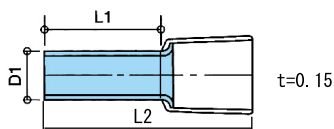

Kameda コス・スリーブ COS-sleeve

0.5 ~ 3.5 mm² サイズフリー圧縮工具

**ACP-SF1
新発売**

より線端末スリーブ

裸スリーブ

型番	適合電線			サイズ(mm)		適応工具
	電線サイズ(mm ²)	導体外径(mm)	AWG電線	内径D1	長さL1	
COS-0.5-11N	0.5	0.9	AWG20~24	1.1	11	ACP-SF1
COS-0.75-11N	0.75	1.2	AWG18~20	1.3	11	
COS-1.25-11N	IV1.25	1.35	—	1.45	11	
COS-1.25K-11N	KIV1.25	1.5	AWG16	1.6	11	
COS-2-11N	2	1.8	AWG14	1.9	11	
COS-3.5-18N	3.5	2.4	AWG12	2.5	18	

絶縁キャップ付

型番	適合電線			サイズ(mm)			適応工具
	電線サイズ(mm ²)	導体外径(mm)	AWG電線	内径D1	長さL1	長さL2	
COS-0.5-11NC	0.5	0.9	AWG20~24	1.1	11	18	ACP-SF1
COS-0.75-11NC	0.75	1.2	AWG18~20	1.3	11	18	
COS-1.25-11NC	IV1.25	1.35	—	1.45	11	18	
COS-1.25K-11NC	KIV1.25	1.5	AWG16	1.6	11	18	
COS-2-11NC	2	1.8	AWG14	1.9	11	20	
COS-3.5-18NC	3.5	2.4	AWG12	2.5	18	28	

※L1(有効長)は裸スリーブに同じ

仕様

- RoHS対応品 ●材質:薄銅管、錫メッキ
絶縁キャップ…ナイロン

用途

- スマートメーター、積算電力計、ブレーカー、インバーターなどのより線を挿入接続する機器にご使用ください。
- 挿入型端子台、差し込みコネクタ、配線器具、照明器具、その他省エネ関連機器にも使用できます。

※入数、販売単位が10月より変更になります。詳しくはお問い合わせください。

株式会社 カメダデンキ