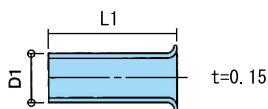

Kameda コス・スリーブ COS-sleeve

0.5 ~ 3.5 mm² サイズフリー圧縮工具

**ACP-SF1
新発売**

より線端末スリーブ

裸スリーブ

型番	適合電線			サイズ(mm)		適応工具
	電線サイズ(mm ²)	導体外径(mm)	AWG電線	内径D1	長さL1	
COS-0.5-11N	0.5	0.9	AWG20~24	1.1	11	ACP-SF1
COS-0.75-11N	0.75	1.2	AWG18~20	1.3	11	
COS-1.25-11N	IV1.25	1.35	—	1.45	11	
COS-1.25K-11N	KIV1.25	1.5	AWG16	1.6	11	
COS-2-11N	2	1.8	AWG14	1.9	11	
COS-3.5-18N	3.5	2.4	AWG12	2.5	18	

絶縁キャップ付

型番	適合電線			サイズ(mm)			適応工具
	電線サイズ(mm ²)	導体外径(mm)	AWG電線	内径D1	長さL1	長さL2	
COS-0.5-11NC	0.5	0.9	AWG20~24	1.1	11	18	ACP-SF1
COS-0.75-11NC	0.75	1.2	AWG18~20	1.3	11	18	
COS-1.25-11NC	IV1.25	1.35	—	1.45	11	18	
COS-1.25K-11NC	KIV1.25	1.5	AWG16	1.6	11	18	
COS-2-11NC	2	1.8	AWG14	1.9	11	20	
COS-3.5-18NC	3.5	2.4	AWG12	2.5	18	28	

※L1(有効長)は裸スリーブに同じ

仕様

- RoHS対応品 ●材質:薄銅管、錫メッキ
絶縁キャップ…ナイロン

用途

- スマートメーター、積算電力計、ブレーカー、インバーターなどのより線を挿入接続する機器にご使用ください。
- 挿入型端子台、差し込みコネクタ、配線器具、照明器具、その他省エネ関連機器にも使用できます。

※入数、販売単位が10月より変更になります。詳しくはお問い合わせください。

株式会社 カメダデンキ