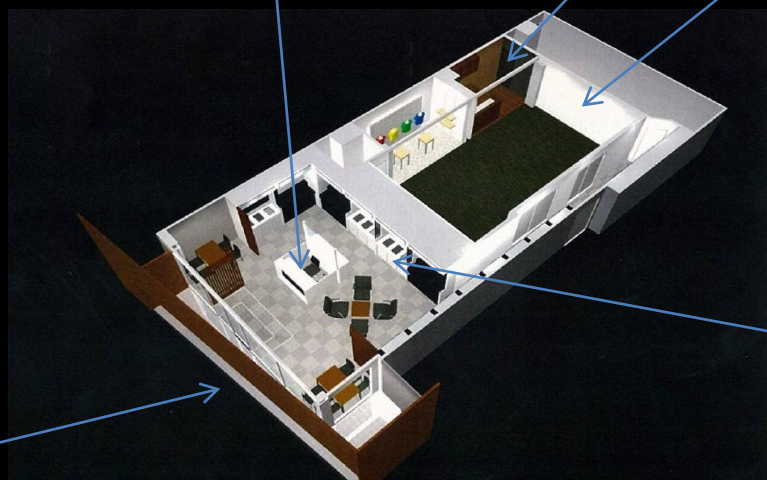

LED ショールーム

業界初!

あかりを **比べられる・体感できる** 体験ルームを設置!
どなたでもご自由にご覧いただくことができます!

営業時間 平日/11:00~19:00(予約不要) 土・日・祝/10:00~18:00(要予約)

<http://enegroove.com/>

東京都千代田区神田練堀町68 ムラタビル1F
●秋葉原駅 【JR】徒歩3分
【地下鉄日比谷線】3番出口より徒歩4分

EneGroove By Shinsai Construction

LED省エネスマートモール
"スペースワン+ファイブ"

誕生

2011.11.25 木

LED省エネスマートモール
"スペースワン+ファイブ"
東京都千代田区神田練堀町68
ムラタビル1F

秋葉原 徒歩3分!!
LED・省エネ商材の体験型総合展示場

Space 1+5 ONE + FIVE

EneGroove is starting now