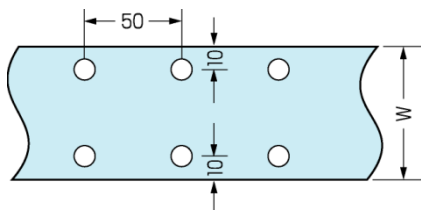

カメダニュース

NEW

ボタンチューブ スナップボタンで素早く開閉

使用例

■特長 RoHS 対応品

- 工具は不要、スナップボタンで素早く開閉できる、結束保護チューブです。
- 黒と灰のどちらの面も使用できるリバーシブルタイプです。
- リール巻き(25m)にしてコンパクトな箱に入っていますので、取扱いやすく、シワになりません。
- 箱に入ったまま引き出すことも、リールを取り出して使用することもできて便利です。
- 品質の安定した国産品です。

■仕様

- 材 質：生地…ポリエステルクロス入り難燃性塩化ビニール
(財)日本防災協会 防災認定品
スナップボタン…ポリアセタール樹脂
- スナップボタンデータ：
引っ張り強度…4.3kg (±0.3)
着脱力…0.9kg~1.0kg

■規格

型番	内径φ	幅W	色	販売単位	在庫
KOP-10R	10	55	黒/灰 (リバーシブル)	25m※	○
KOP-15R	15	75			
KOP-20R	20	90			
KOP-25R	25	100			
KOP-30R	30	115			
KOP-40R	40	145			
KOP-50R	50	175			
KOP-70R	70	245			
KOP-80R	80	280			
KOP-100R	100	340			