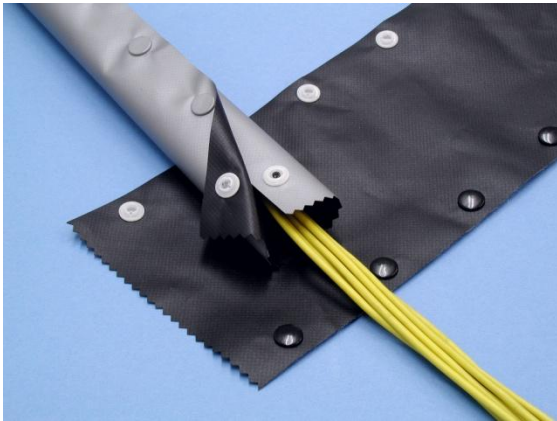

カメダニュース

NEW

ボタンチューブ スナップボタンで素早く開閉

使用例

■特長 RoHS 対応品

- 工具は不要、スナップボタンで素早く開閉できる、結束保護チューブです。
- 黒と灰のどちらの面も使用できるリバーシブルタイプです。
- リール巻き(25m)にしてコンパクトな箱に入っていますので、取扱いやすく、シワになりません。
- 箱に入ったまま引き出すことも、リールを取り出して使用することもできて便利です。
- 品質の安定した国産品です。

■仕様

- 材 質：生地…ポリエステルクロス入り難燃性塩化ビニール
(財)日本防災協会 防災認定品
スナップボタン…ポリアセタール樹脂
- スナップボタンデータ：
引っ張り強度…4.3kg (±0.3)
着脱力…0.9kg~1.0kg

■規格

型番	内径φ	幅W	色	販売単位	在庫
KOP-10R	10	55	黒/灰 (リバーシブル)	25m※	○
KOP-15R	15	75			
KOP-20R	20	90			
KOP-25R	25	100			
KOP-30R	30	115			
KOP-40R	40	145			
KOP-50R	50	175			
KOP-70R	70	245			
KOP-80R	80	280			
KOP-100R	100	340			