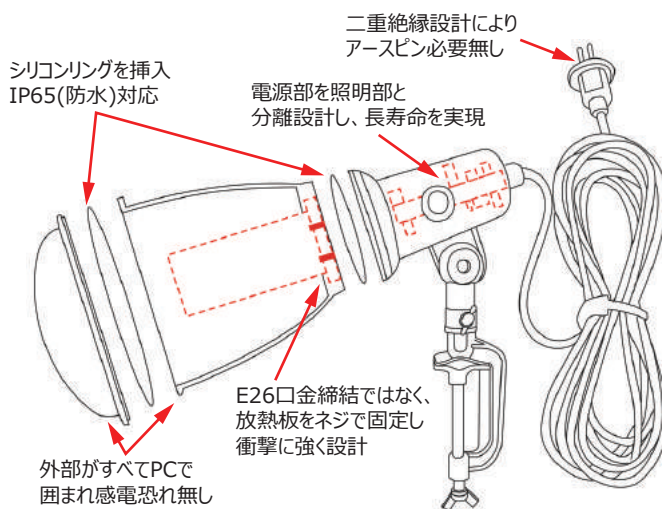

超軽量・頑丈・防水

屋内外兼用 IP65 回

屋内・屋外作業用
LED投光器

PSE
適合

バイス型

HiL-WL-F21

投光タイプ

HiL-WL-F21W

360°配光

クリップ型
フック付(2ヶ所)

HiL-WL-W21W

360°配光

特徴・構造

- ☑ バラストレス水銀灯250W相当の明るさ
- ☑ 光源部を器具と一体設計の為、衝撃、振動に強い
- ☑ PC素材で囲まれている為、感電の恐れなし
- ☑ 放熱板が器具内にある為、やけどの心配なし
- ☑ 超軽量設計でどんな場所にも簡単設置
- ☑ 屋外使用可能 (IP65)

実用新案登録: 第3212895号

発光部(放熱板)をブラケットネジで固定し、又電源部と分離設計、発光部から発生する熱を電源部への影響を与えない構造のLED作業灯

バイス型

クリップ型 (フック上下2個付)

タイプ	バイス型		クリップ型 (フック付)
型番	HiL-WL-F21	HiL-WL-F21W	HiL-WL-W21W
消費電力	21W	21W	21W
全光束	2400lm	2800lm	2800lm
色温度	5700K (昼光色)		
設計寿命	40000時間		
演色性	Ra83		
定格電圧	AC100V		
定格周波数	50/60Hz		
使用環境温度	-20~40℃		
防水	IP65		
サイズ	145×290×310mm (球×横×縦)	145×290×310mm (球×横×縦)	145×370mm (球×縦)
重量	750g (バイス、ACコード除く)	600g (バイス、ACコード除く)	480g (ACコード除く)
プラグ	防雨型 (2P)		
電源線長	5m		