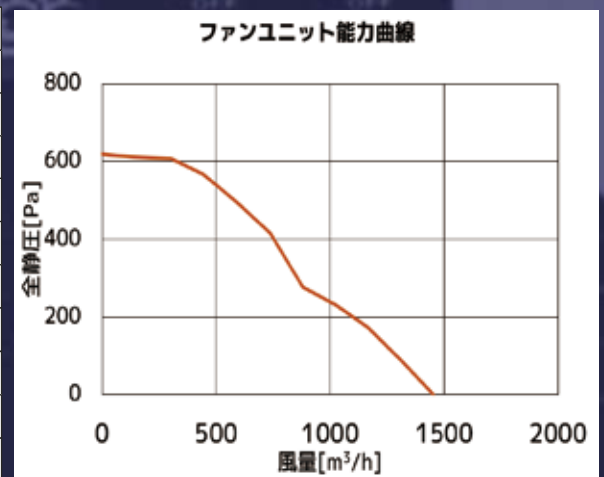

### 仕様・性能特性

項目	仕様	
型式	KEFU110505-S	KEFU120505-S
入力電源	AC115V 50/60Hz	AC230V 50/60Hz
使用電圧範囲	AC 90~132V	AC 180~264V
定格入力	約140W	約140W
定格電流	2.3A	1.2A
定格回転速度	2700 min-1	2700 min-1
最大風量	1460m <sup>3</sup> /h	1460m <sup>3</sup> /h
最大騒音	約65dB(A)	約65dB(A)
最大静圧	約600Pa	約600Pa
希望小売価格	290,000円(税別)	290,000円(税別)